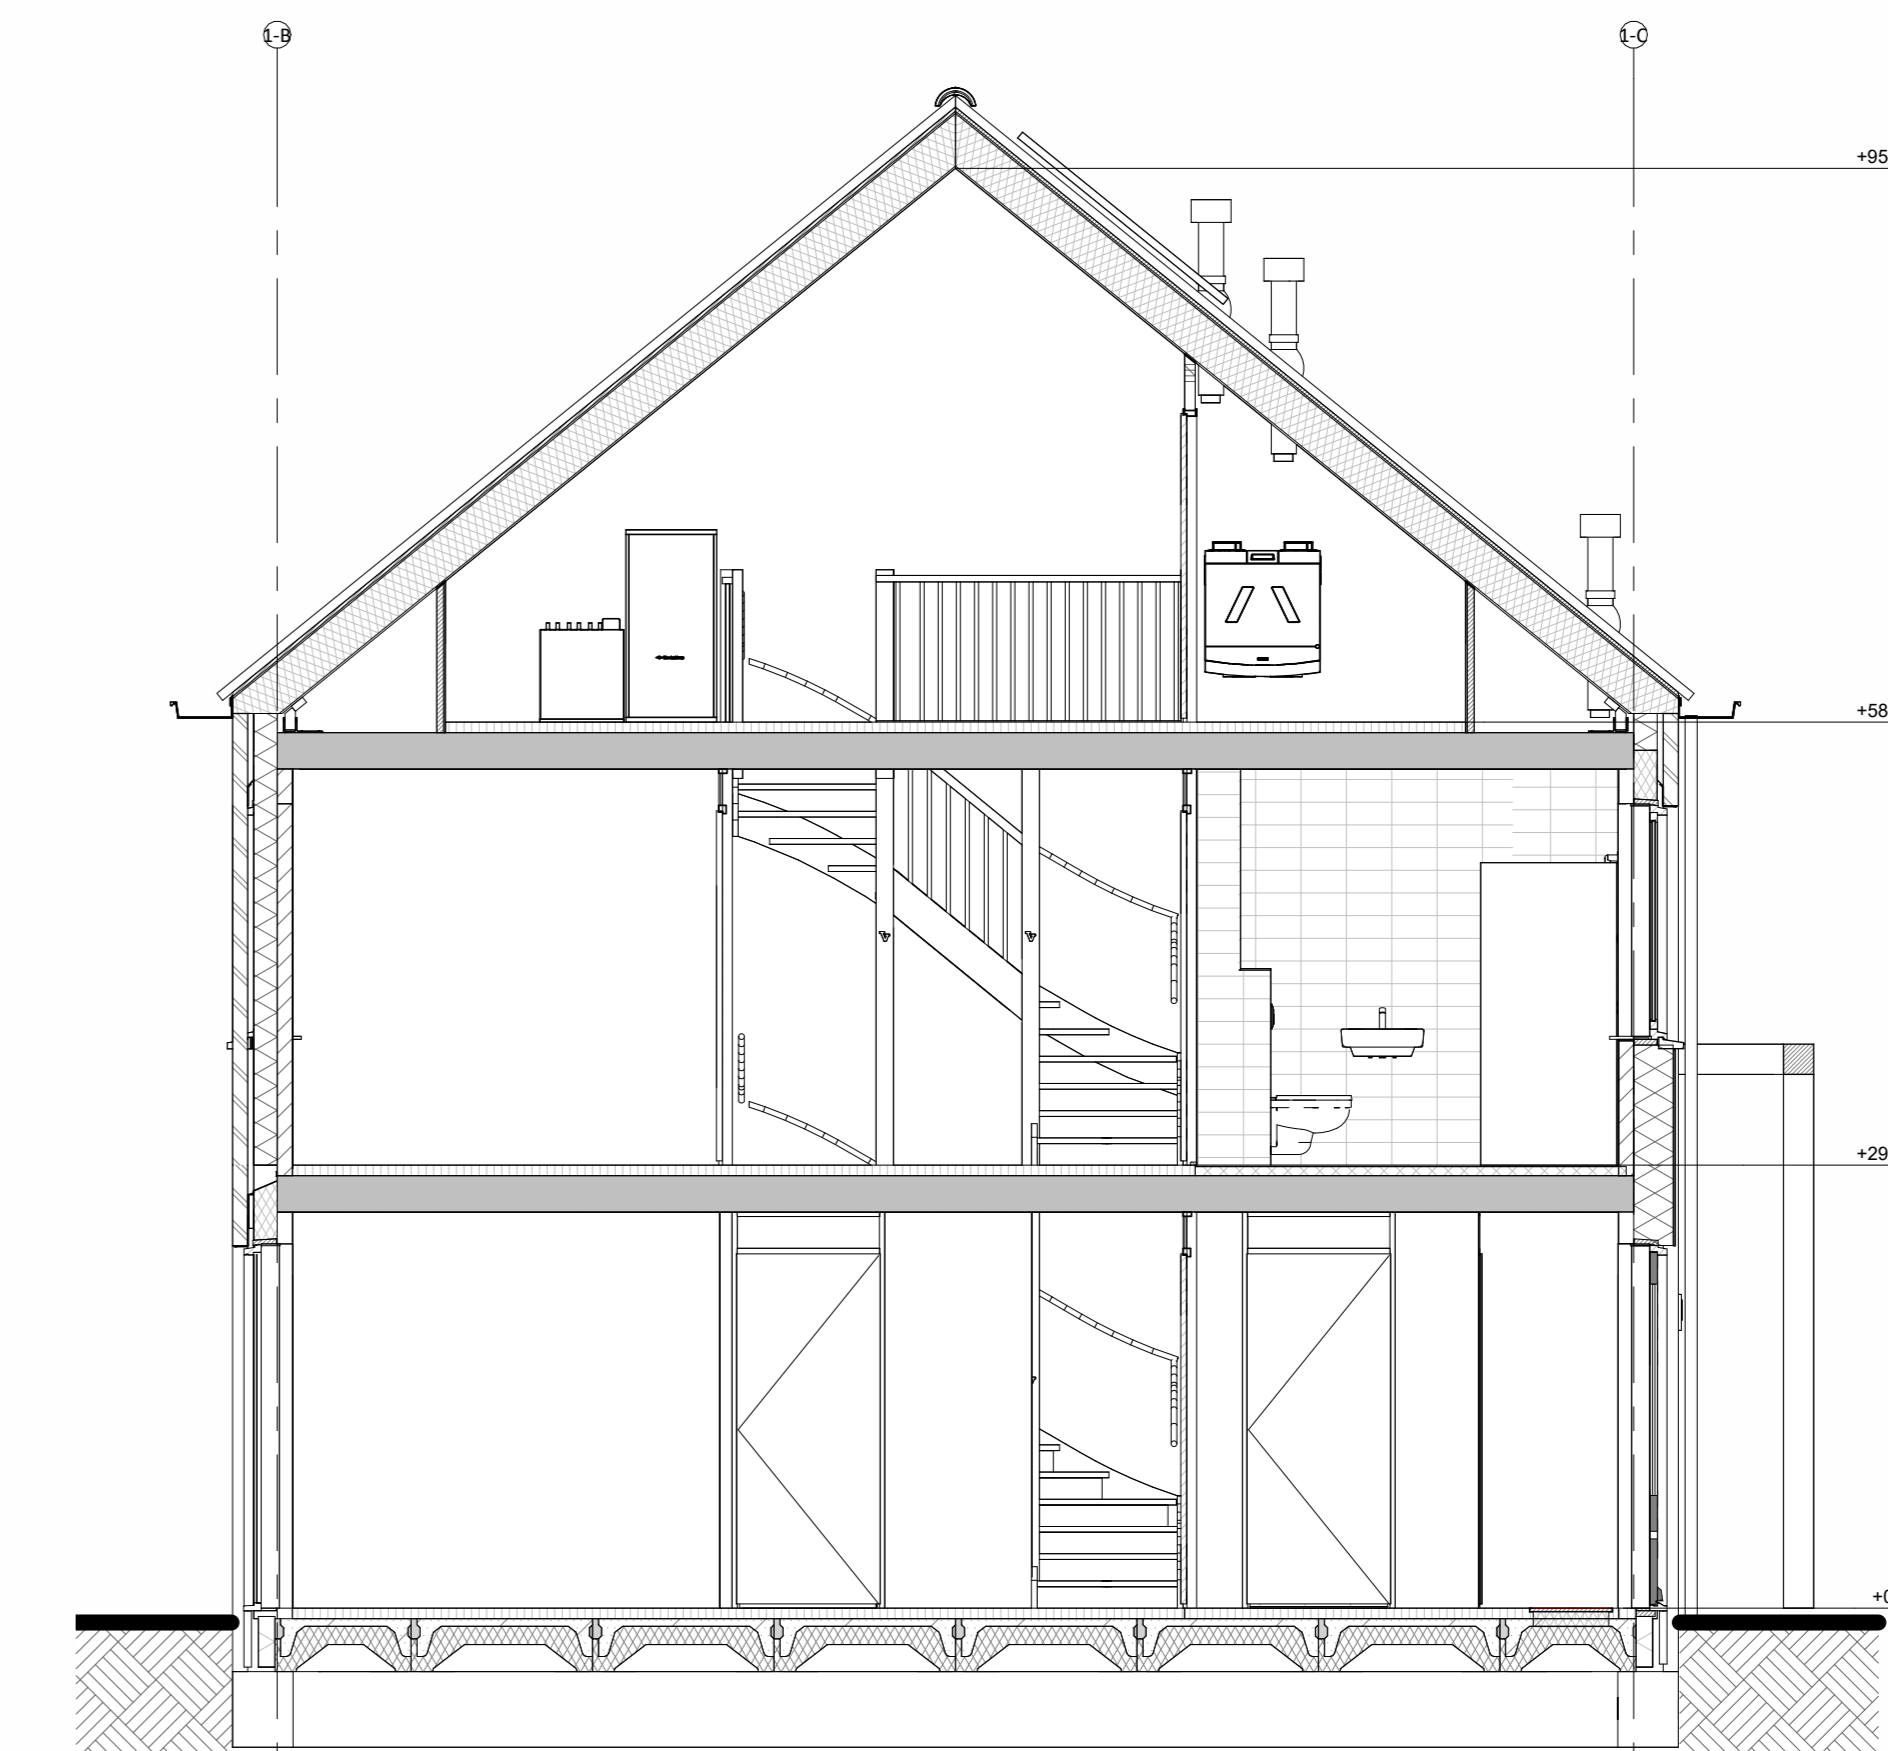

Doorsnede A-A

Hoogte (m.v.l.)	Symbol	Omschrijving
	☐	Groepenkast
Plafond	☐	Centraaldoos l.b.v. lichtpunt zonder armatuur
2100	☐	Wandlichtpunt zonder armatuur
1200	☐	Beeldrukker
2500	☐	Schel
1500	☐	Videofoonbestel
Plafond	☐	Rookmelder optisch
1050	☐	Enkelpolige schakelaar
1050	☐	Enkelpolige schakelaar met wandcontactdoos
1050	☐	Serieschakelaar
1050	☐	Wisselschakelaar
1050	☐	Kruisschakelaar
300	☐	Loze leiding
300	☐	CAI aansluitpunt
300	☐	UTP aansluitpunt
300	☐	Enkele wandcontactdoos
300	☐	Dubbele wandcontactdoos
300	☐	Wandcontactdoos 2-voudig opbouw
300	☐	Wandcontactdoos 2-voudig opbouw vloerverwarming
300	☐	E-RAD - Elektr. radiator badkamer 260-VL
300	☐	WP - Wasmachine 1200-VL
300	☐	WM - Wasmachine 1200-VL
300	☐	WD - Wasdroger 1200-VL
1500	☐	CO2 Sensor (l.b.v. ventilatie systeem)
1500	☐	Thermostaat RF
1700	☐	Centraal aardpunt badkamer
1700	☐	Aardmat
Plafond	☐	Ventilatie Afzuig-ventiel
Plafond	☐	Ventilatie Inblaas-ventiel
	☐	WTW unit
	☐	Verdeler vloerverwarming