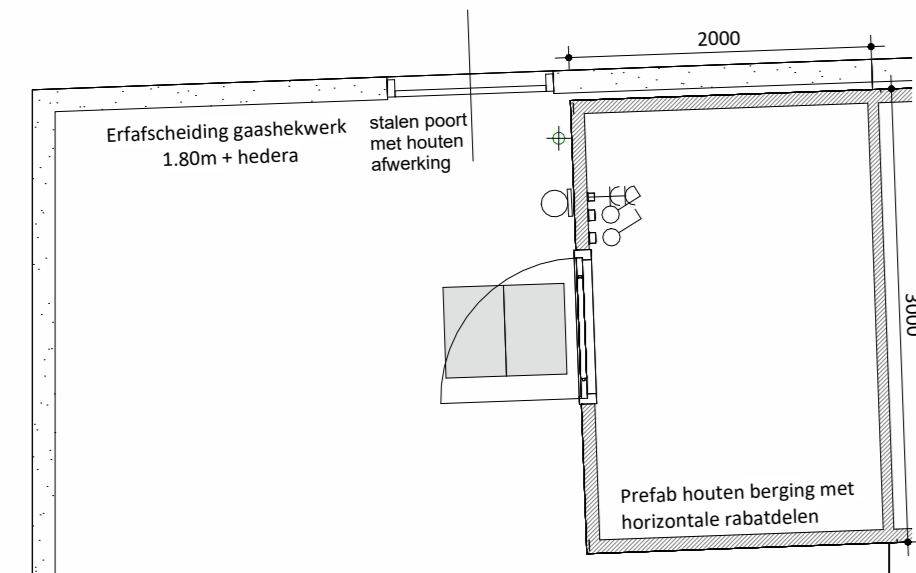

Linkergevel berging