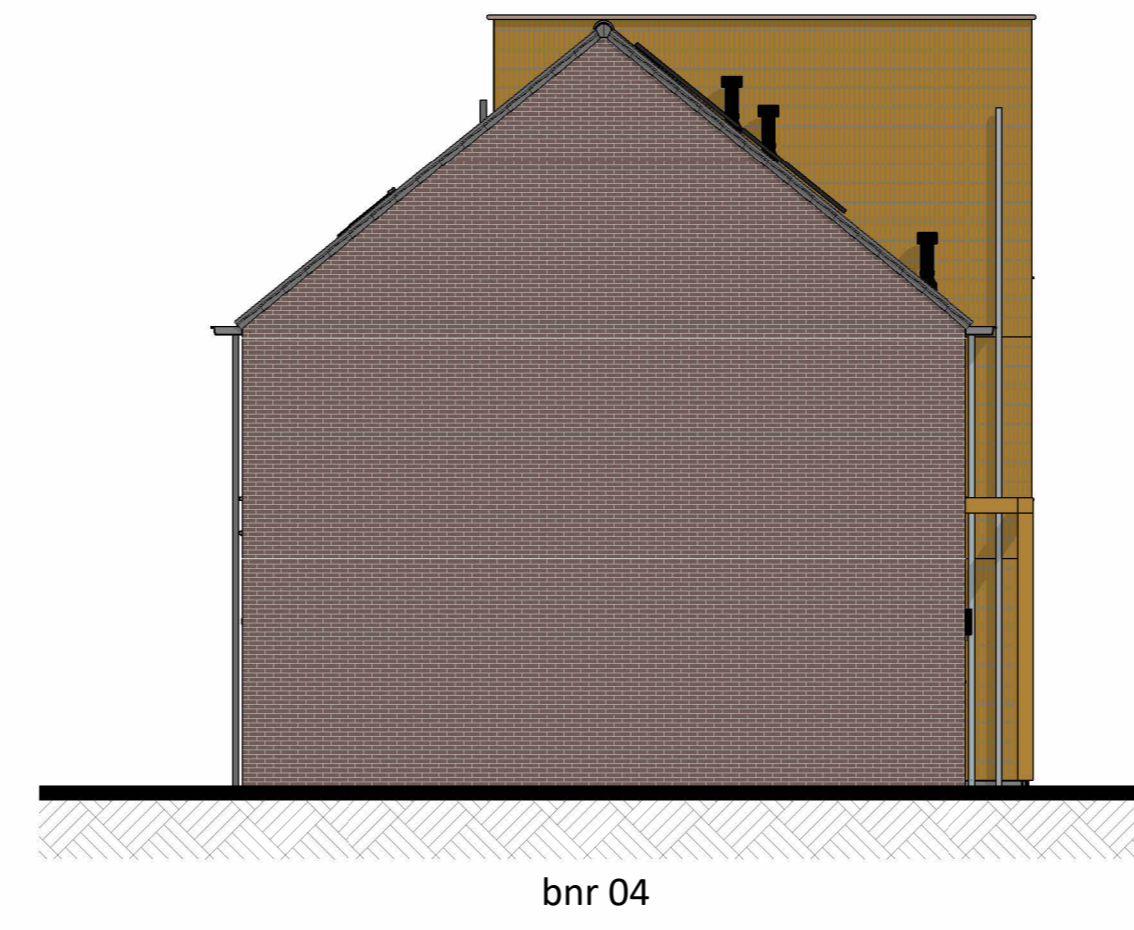

Linkergevel