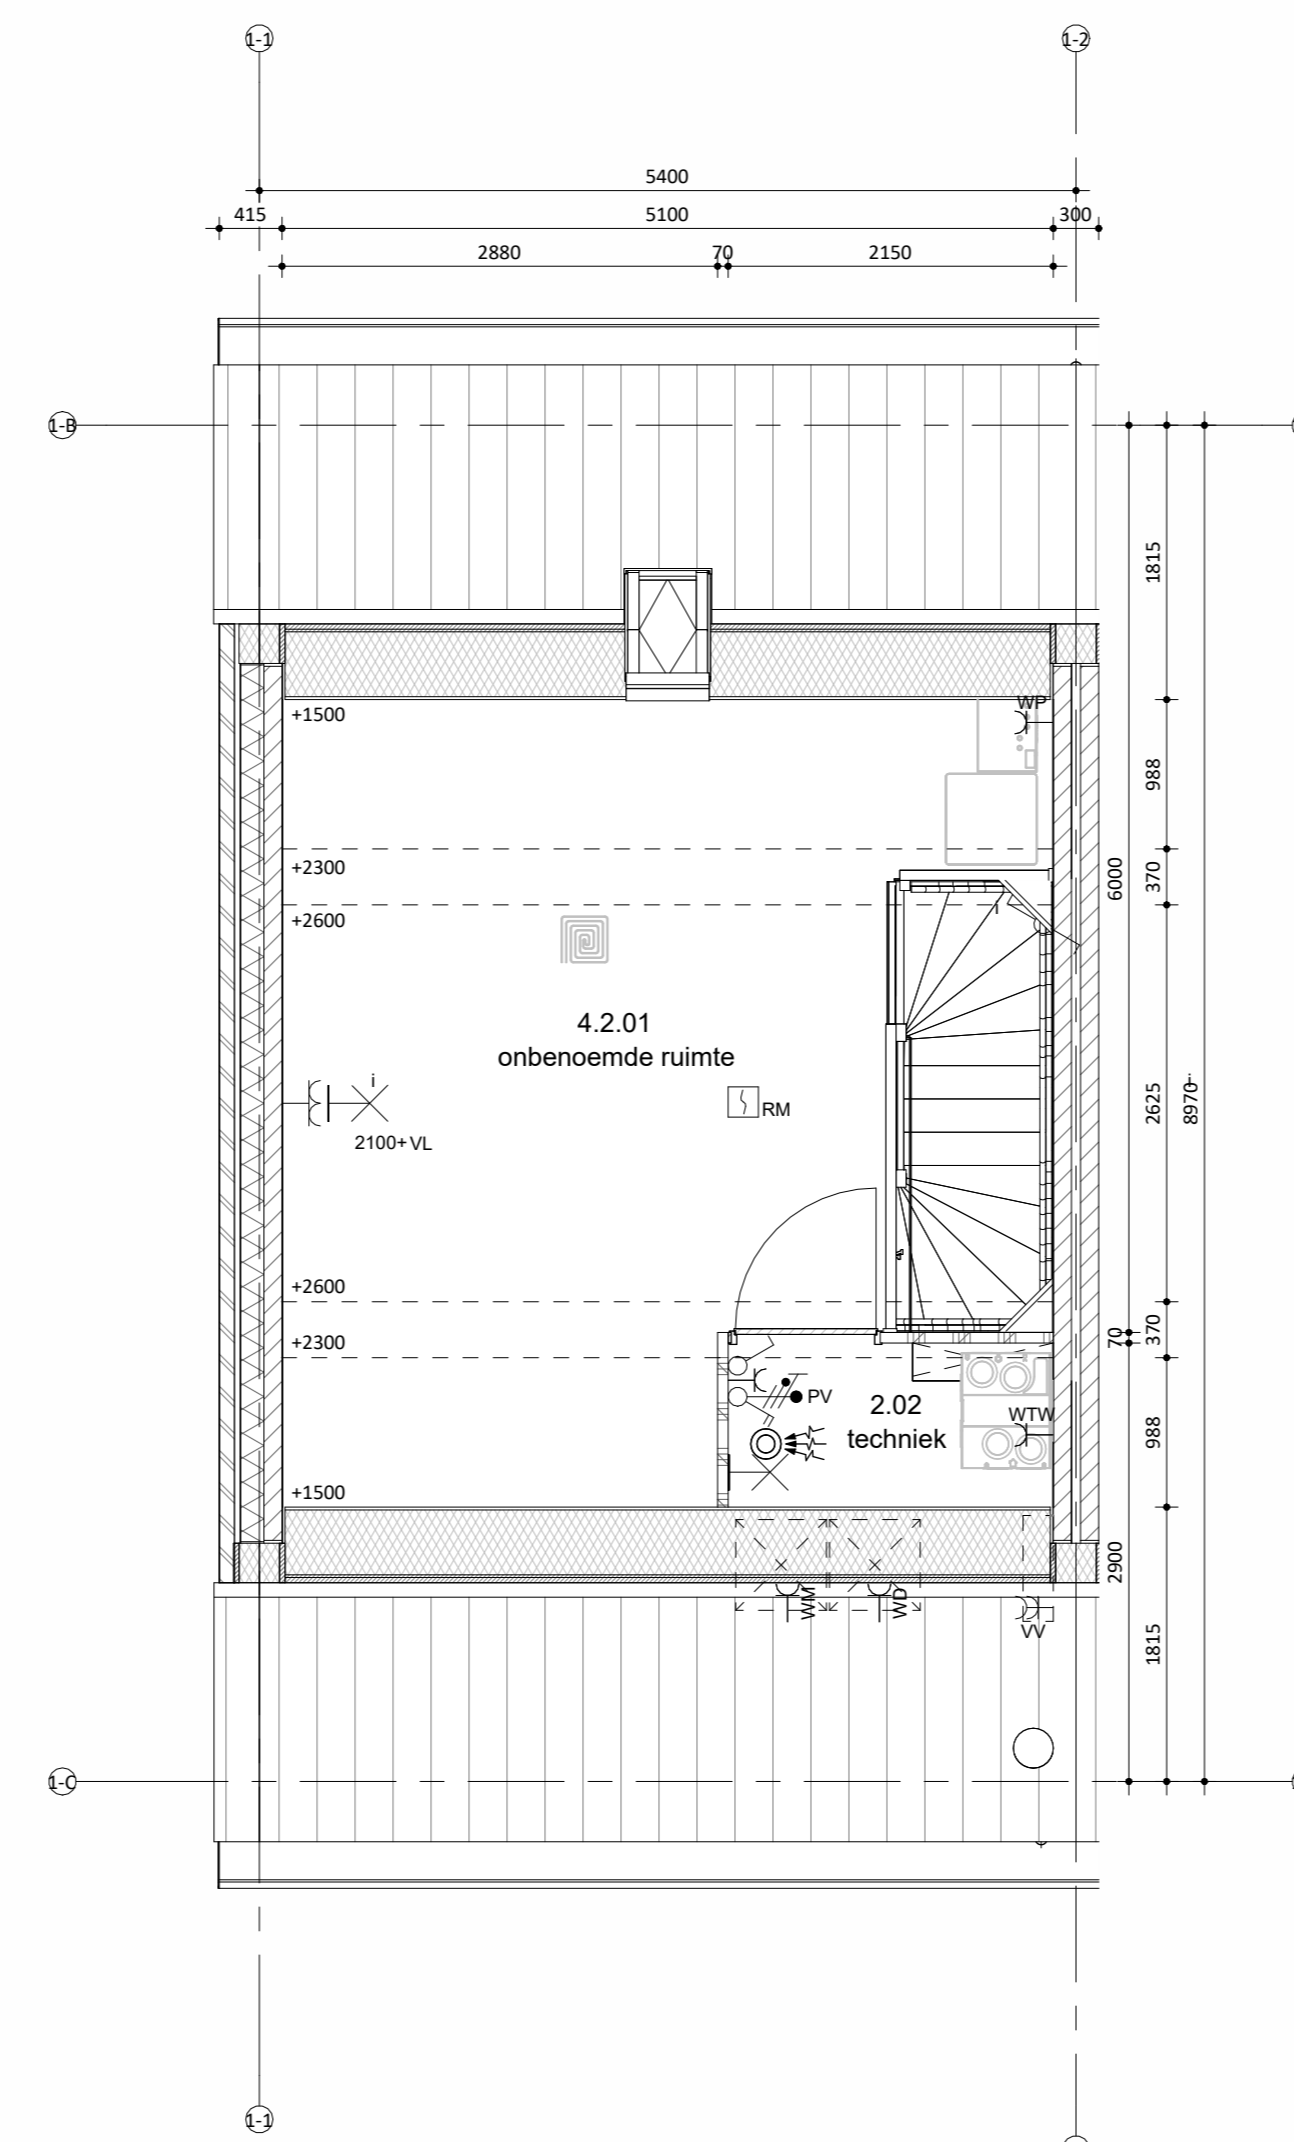

Tweede verdieping