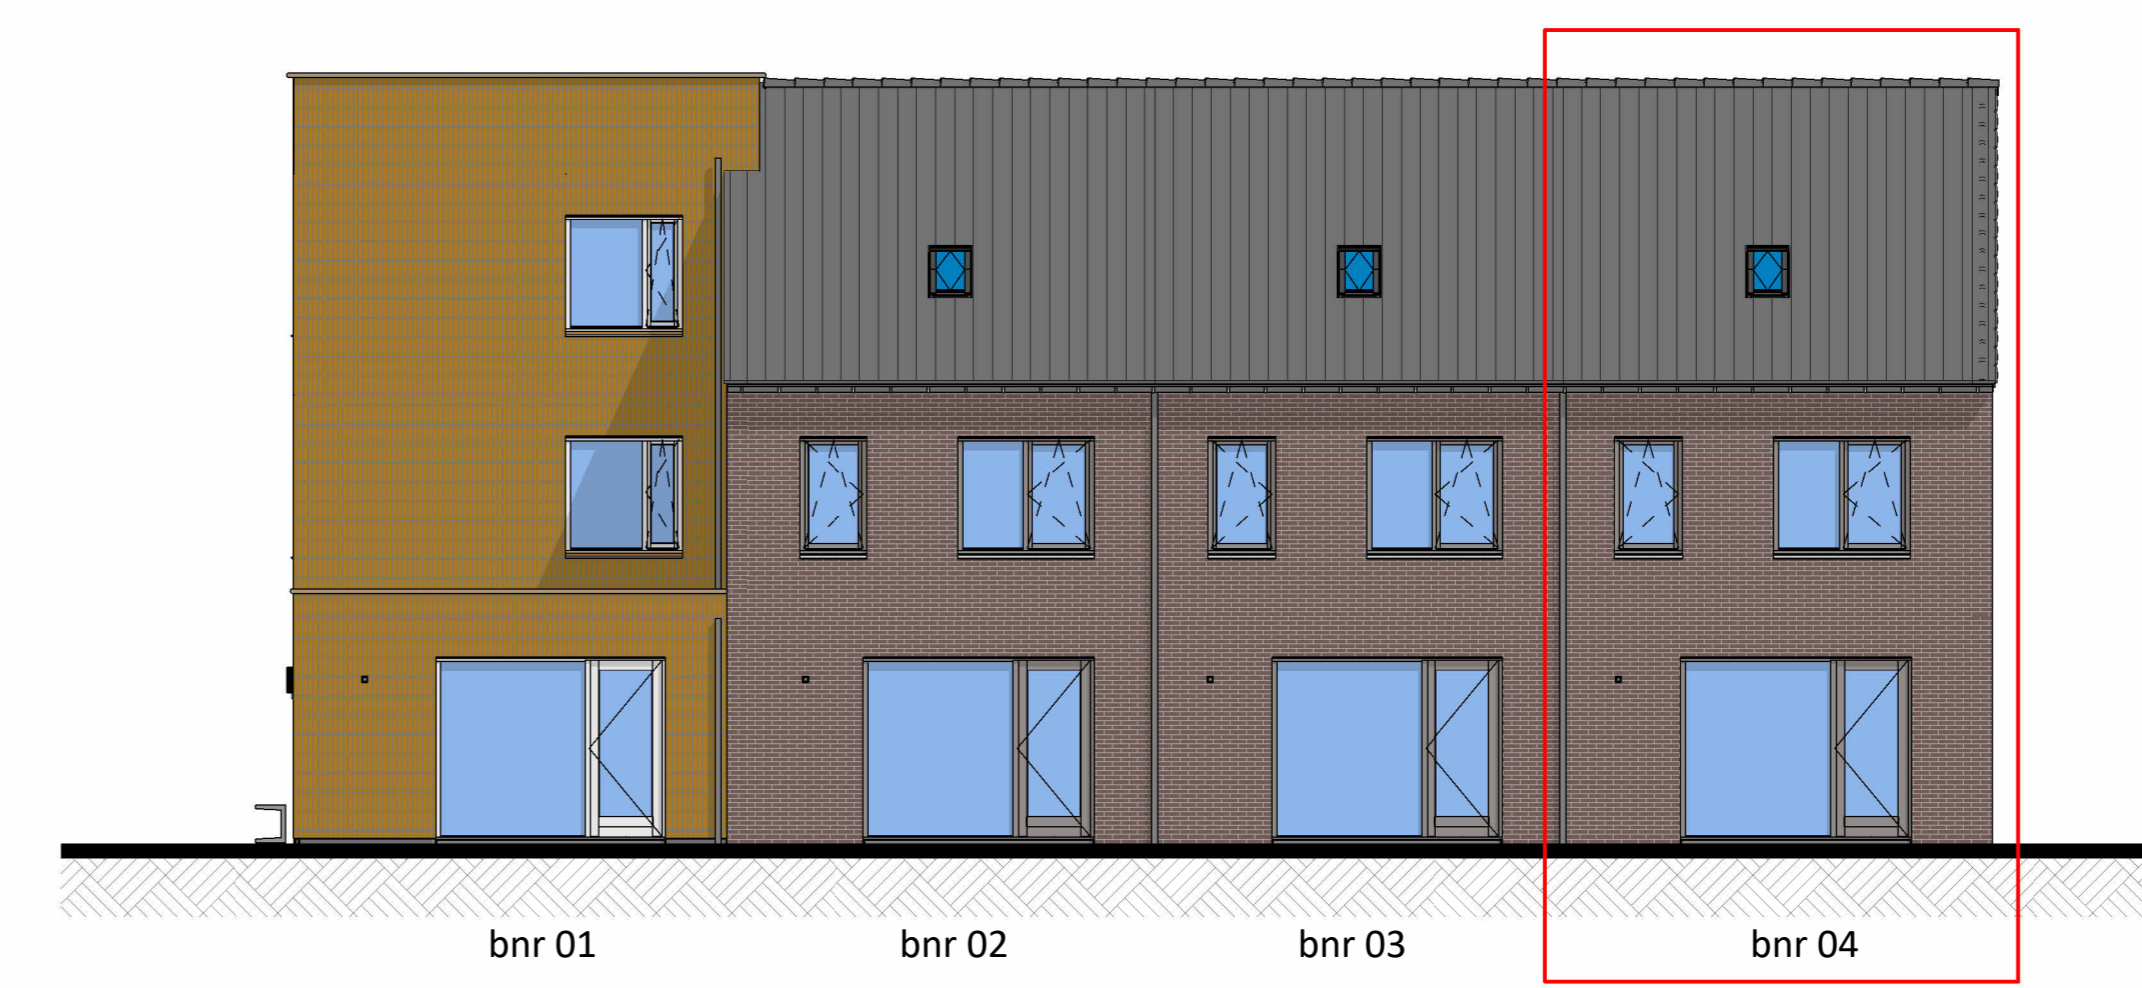

Achtergevel