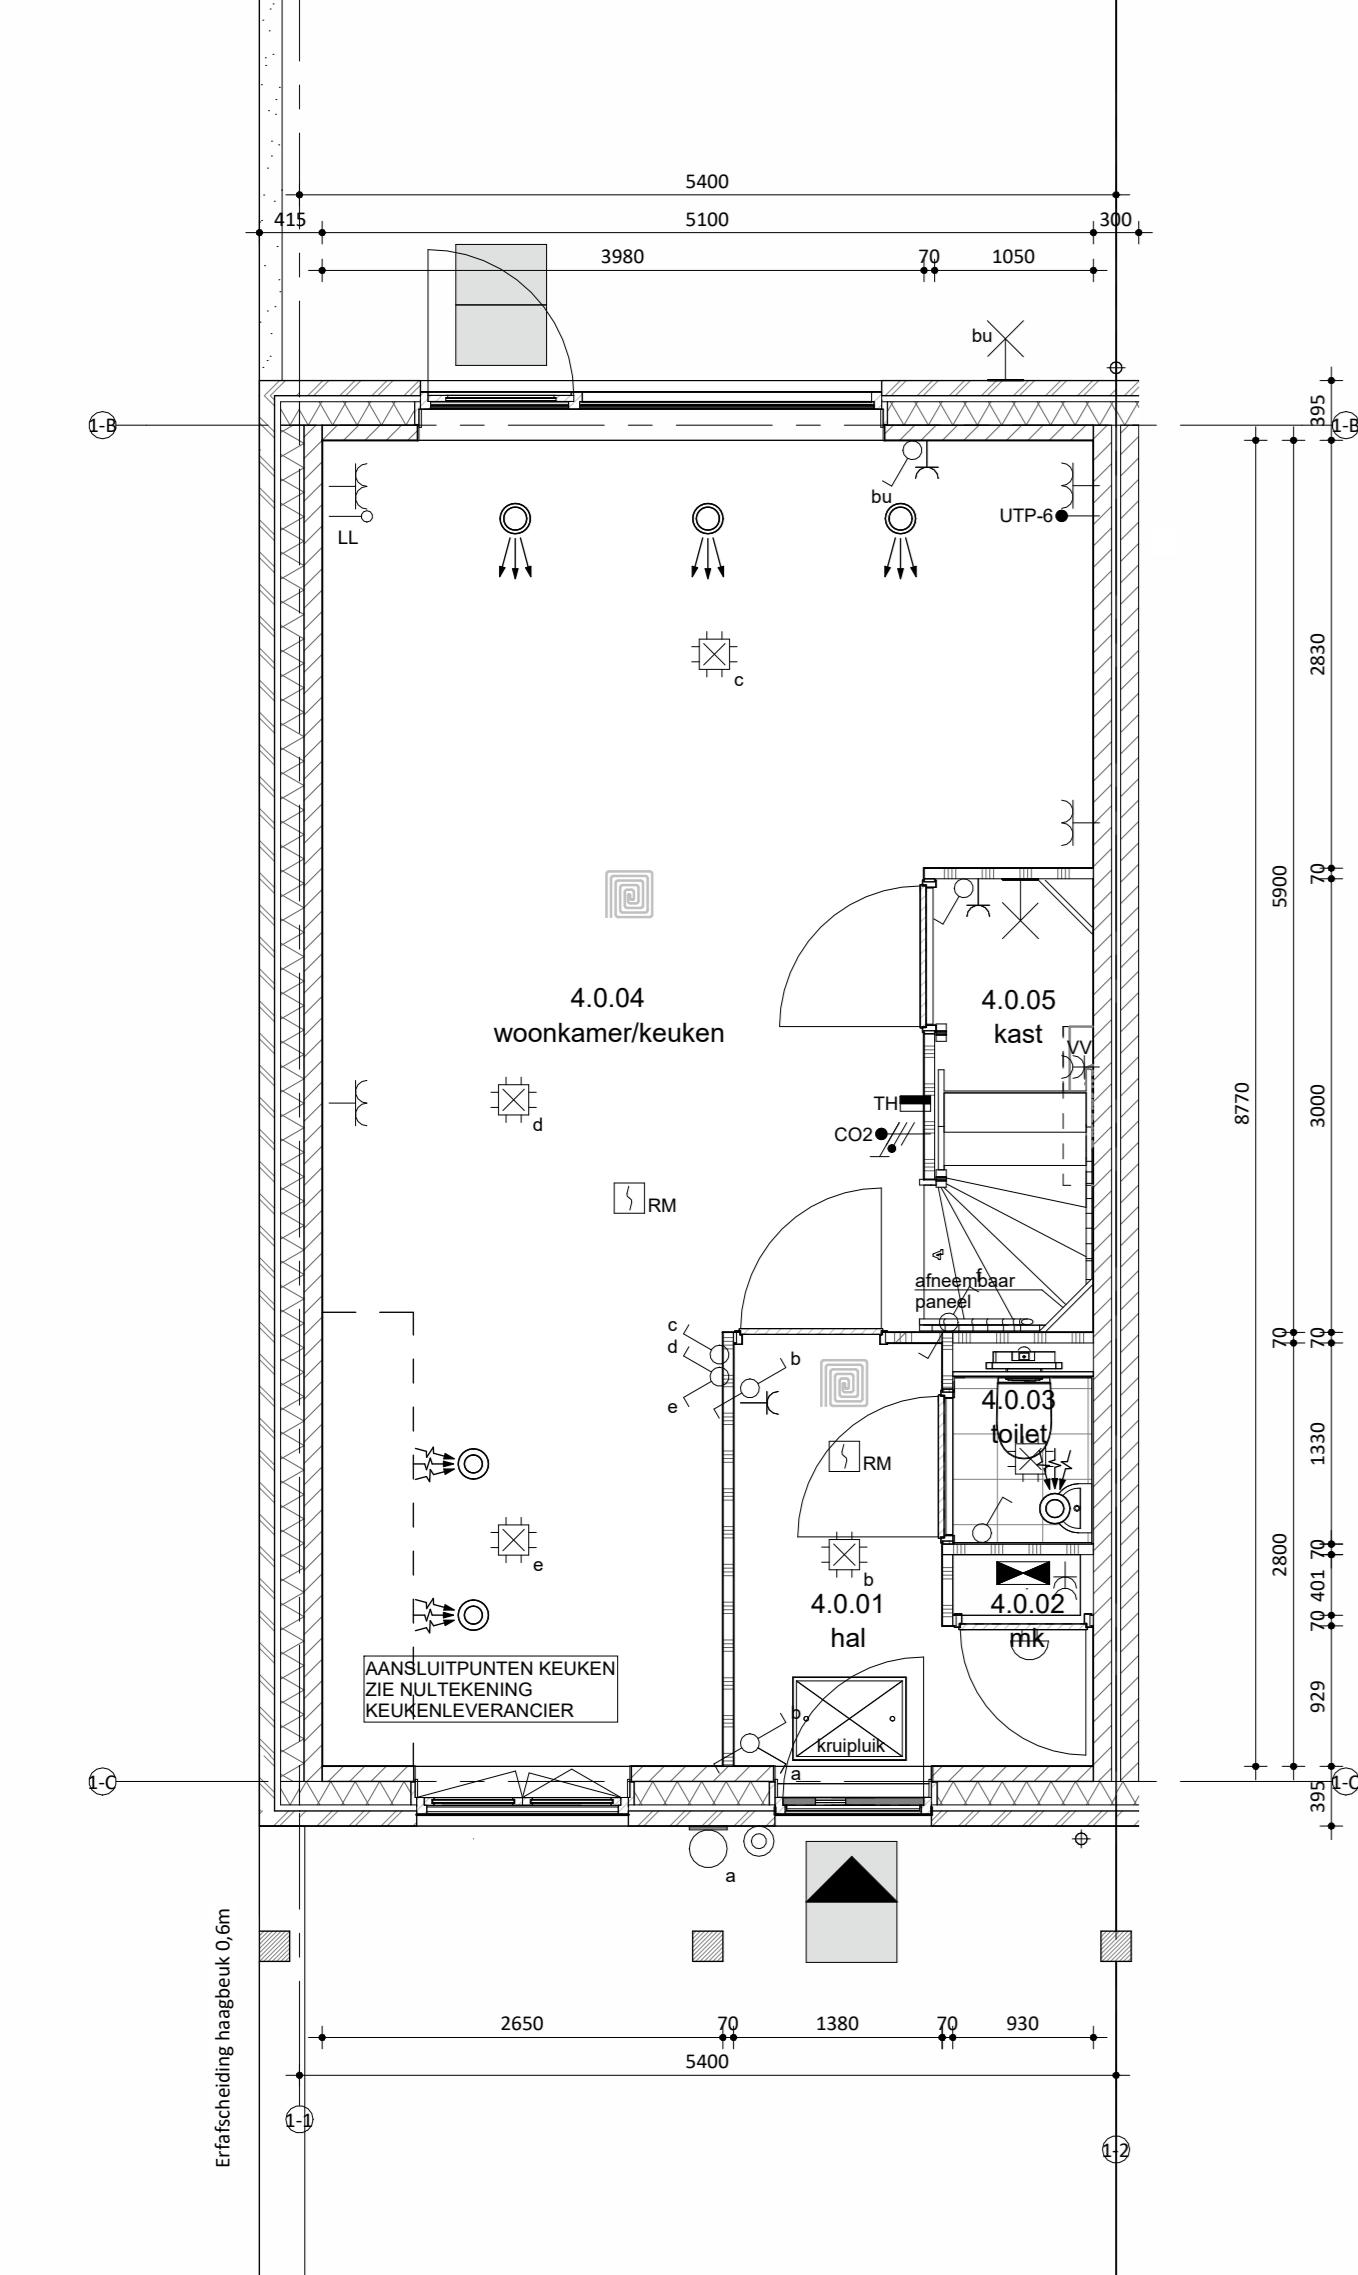

Begane grond