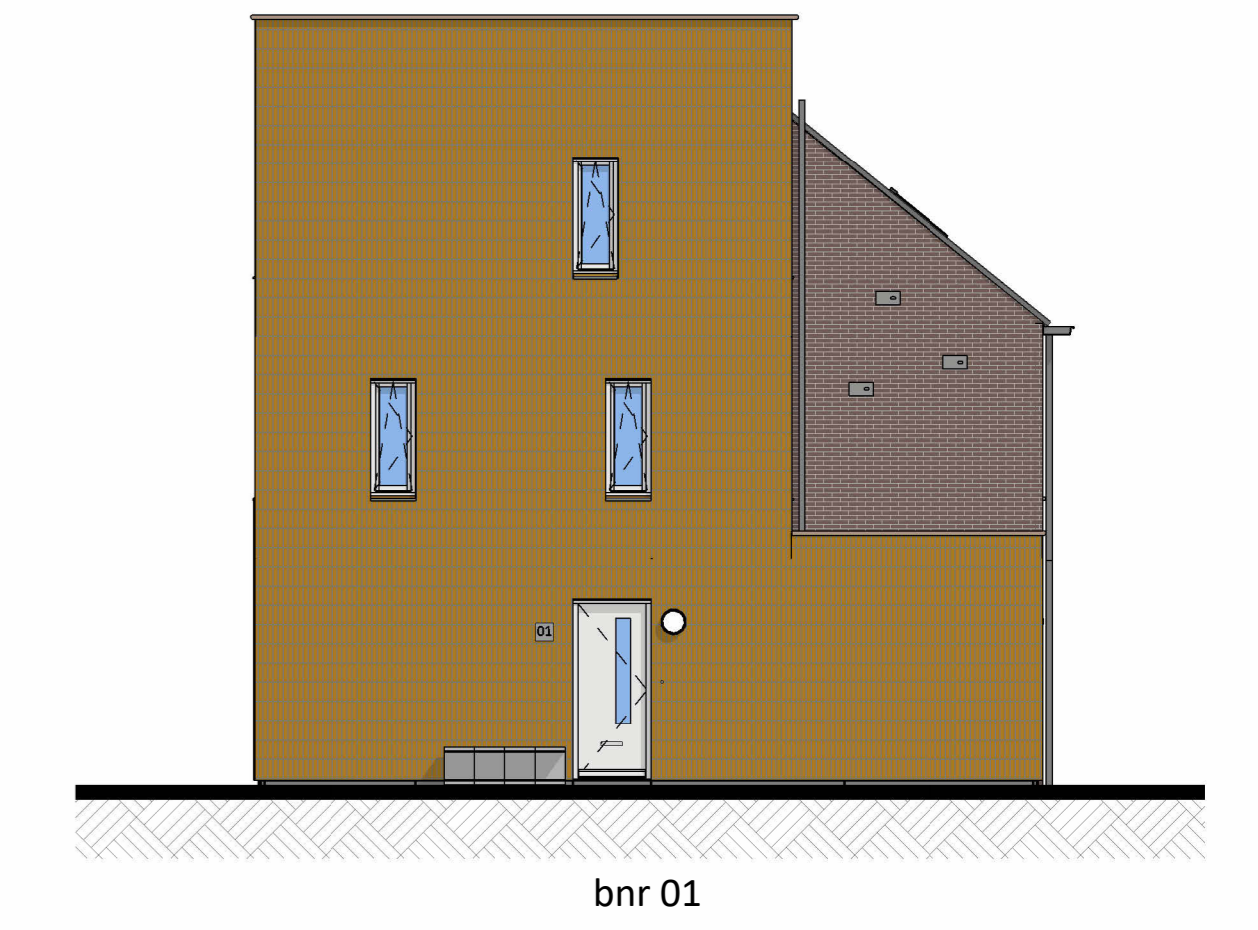

Rechterevel