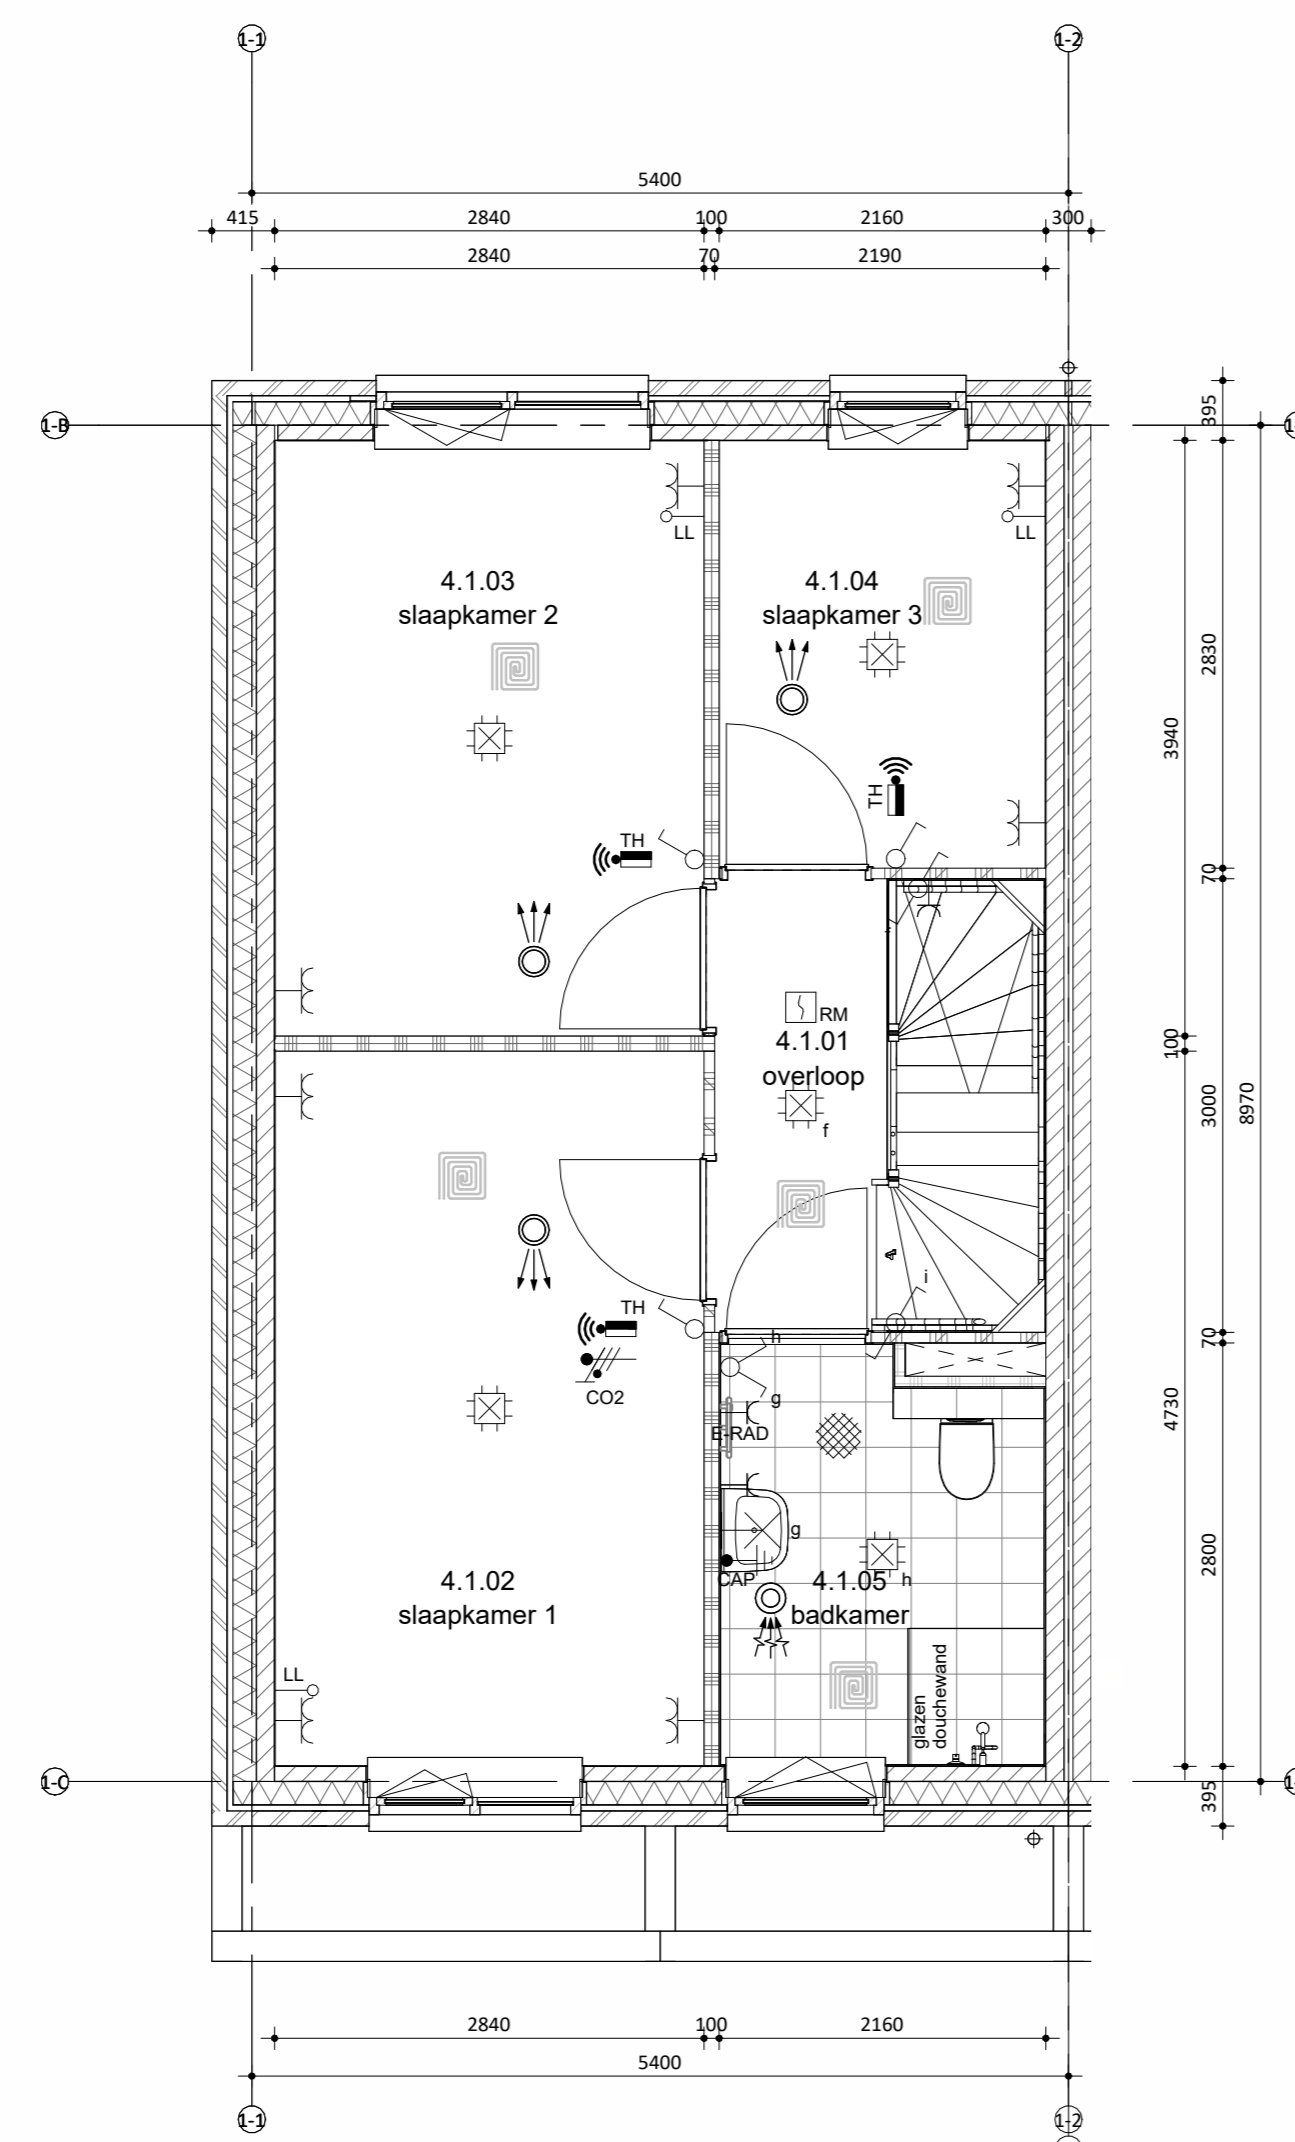

Eerste verdieping